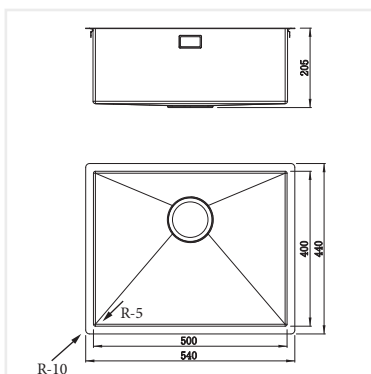

**PRODUKTBESKRIVNING:**

En kraftig diskåda i 1,2 mm rostfritt stål med borstad yta och kryssknäckt botten.

Levereras med vattenlås, korgventil och bräddavloppsanslutning.

SKÅPSTORLEK:

600 mm

MÅTT:

Ytermått:	540 x 440 mm
Innermått:	500 x 400 mm
Djup:	200 mm
Invändig hörnradie:	5 mm
Utvändig hörnradie:	10 mm
Materialtjocklek:	1,2 mm

**MONTERINGSSÄTT:**

Inbyggnad

Undermontering

Underlimning

Planlimning

PRODUKTINFORMATION:

Edge 500 X Antracit är en rostfri diskåda ytbelagd med en metod (Physical Vapor Deposition, PVD) som är skapad för framställning av metallbaserade hårda beläggningar med partiellt joniserad metallånga. Denna process sker i en vacuum kammare. Varje diskåda har ett unikt utseende och färgavvikelser från bild och prover kan förekomma