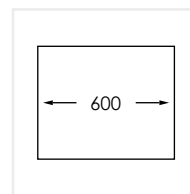

**PRODUKTBESKRIVNING:**

En kraftig diskåda i 1,2 mm rostfritt stål med borstad yta och kryssknäckt botten.

Levereras med vattenlås, korgventil och bräddavloppsanslutning.

SKÅPSTORLEK:

600 mm

MÅTT:

Ytermått:	540 x 440 mm
Innermått:	500 x 400 mm
Djup:	200 mm
Invändig hörnradie:	5 mm
Utvändig hörnradie:	10 mm
Materialtjocklek:	1,2 mm

**MONTERINGSSÄTT:**

Inbyggnad

Undermontering

Underlimning

Planlimning

PRODUKTINFORMATION:

Edge 500 X Antracit är en rostfri diskåda ytbelagd med en metod (Physical Vapor Deposition, PVD) som är skapad för framställning av metallbaserade hårda beläggningar med partiellt joniserad metallånga. Denna process sker i en vacuum kammare. Varje diskåda har ett unikt utseende och färgavvikelser från bild och prover kan förekomma